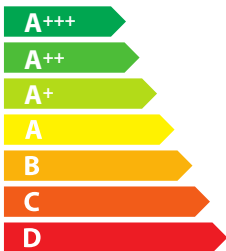

**ENERG**  
енергия · ενεργεια

WITT

PRECIOUS

**69**  
kWh/annum

A B C D E F G

A B C D E F G

A B C D E F G

**64**dB