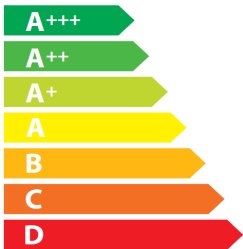

ENERG

енергия · ενεργεια

WITT

SILK 74 BN

A++

23
kWh/annum

ABCDEFG

ABCDEFG