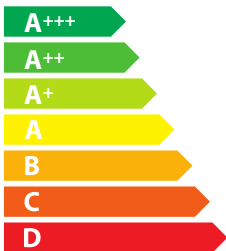

ENERG
енергия · ενεργεια

WITT

MERCURY

A++

29
kWh/annum

ABCDEFG

ABCDEFG

A **B**CDEFG