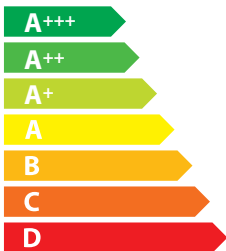

ENERG
енергия · ενεργεια

WITT

PROUD 52-2

45
kWh/annum

ABCDEFG

ABCDEFG

ABCDEFG

63dB