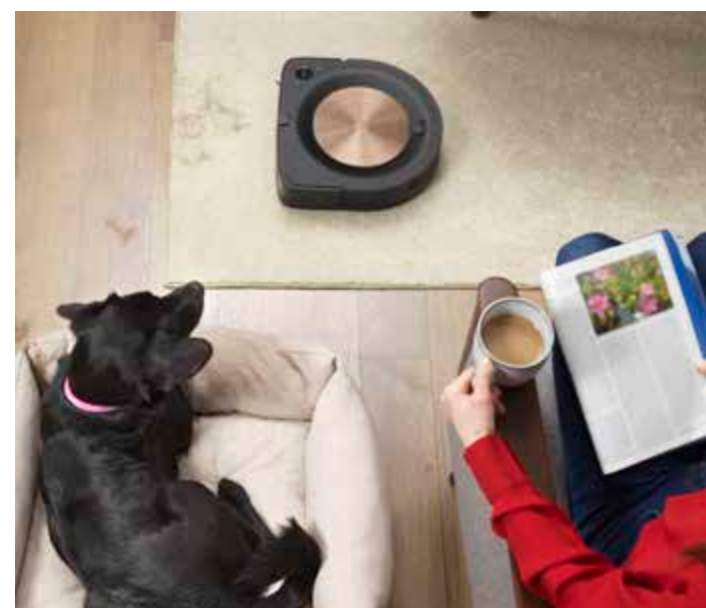

Roomba® s9-robotstøvsuger

Vår grundigste rengjøring

Et 3-trinns rengjøringsystem, med 40 ganger kraftigere sugeevne*, drar opp skitt, støv og dyrehår som sitter dypt nede i gulvteppene. Du får dermed det renere enn du kunne ha forestilt deg, uten å løfte en finger.

*Sammenlignet med Roomba® 600-seriens AeroVac™-system.

Ekstra avansert navigasjon

Den nytenkende vSLAM™-navigasjonsteknologien lar s9 kartlegge hjemmet ditt, slik at den kan navigere i rette, effektive linjer. Når batteriet er nesten utladet, går roboten og lader seg selv slik at den kan fortsette der den slapp til jobben er fullført.

Rent på din måte

Imprint™ Smarte kart gir deg muligheten til å kontrollere hvilke rom som skal rengjøres og når det skal gjøres, slik at støvsugingen tilpasses hverdagen din. Du kan også be roboten din om å unngå visse områder eller objekter med Adgang forbudt-soner som kan tilpasses.

Spesialdesignet for å komme til i vanskelige hjørner

Jo mer s-serien gjør, desto mindre må du jobbe. La s-serien ta ansvaret for grundig rengjøring med sin unike PerfectEdge™-teknologi. Den fanger opp støv og partikler selv i de vanskeligste hjørnene i hjemmet ditt.

Støvsuger søl i øyeblikket

Frokostblanding på gulvet? Veltet katten pottaplanten igjen? S-serien lytter til stemmen din** og går nøyaktig dit du vil, enten det er foran sofaen eller under spisebordet, for å rydde opp uten at du trenger å løfte en finger.

**Samarbeider med enheter kompatible med Alexa og Google Home. Alexa og alle relaterte logoer er varemerker tilhørende Amazon.com, Inc. eller dets datterselskaper. Google Home er et varemerke tilhørende Google LLC.

Lærer seg din måte å gjøre rent på