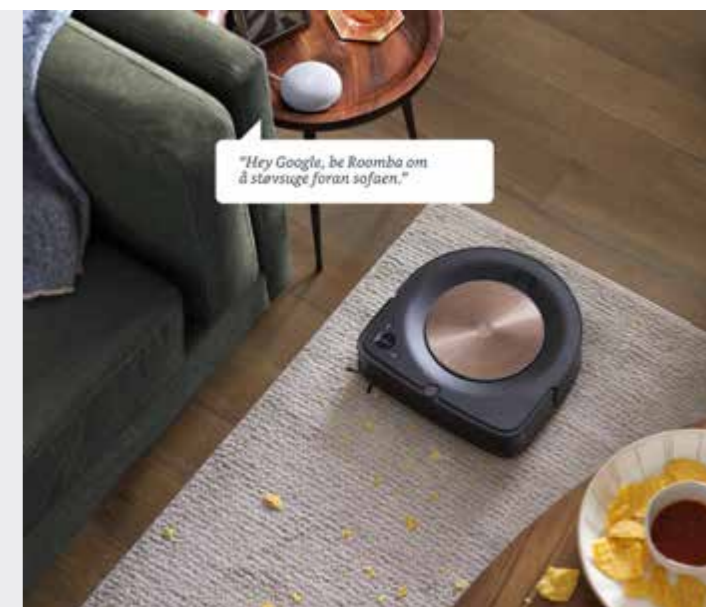

Støvsuger søl i øyeblikket

Frokostblanding på gulvet? Veltet katten pottaplanten igjen? S-serien lytter til stemmen din** og går nøyaktig dit du vil, enten det er foran sofaen eller under spisebordet, for å rydde opp uten at du trenger å løfte en finger.

**Samarbeider med enheter kompatible med Alexa og Google Home. Alexa og alle relaterte logoer er varemerker tilhørende Amazon.com, Inc. eller datterselskaper. Google Home er et varemerke tilhørende Google LLC.