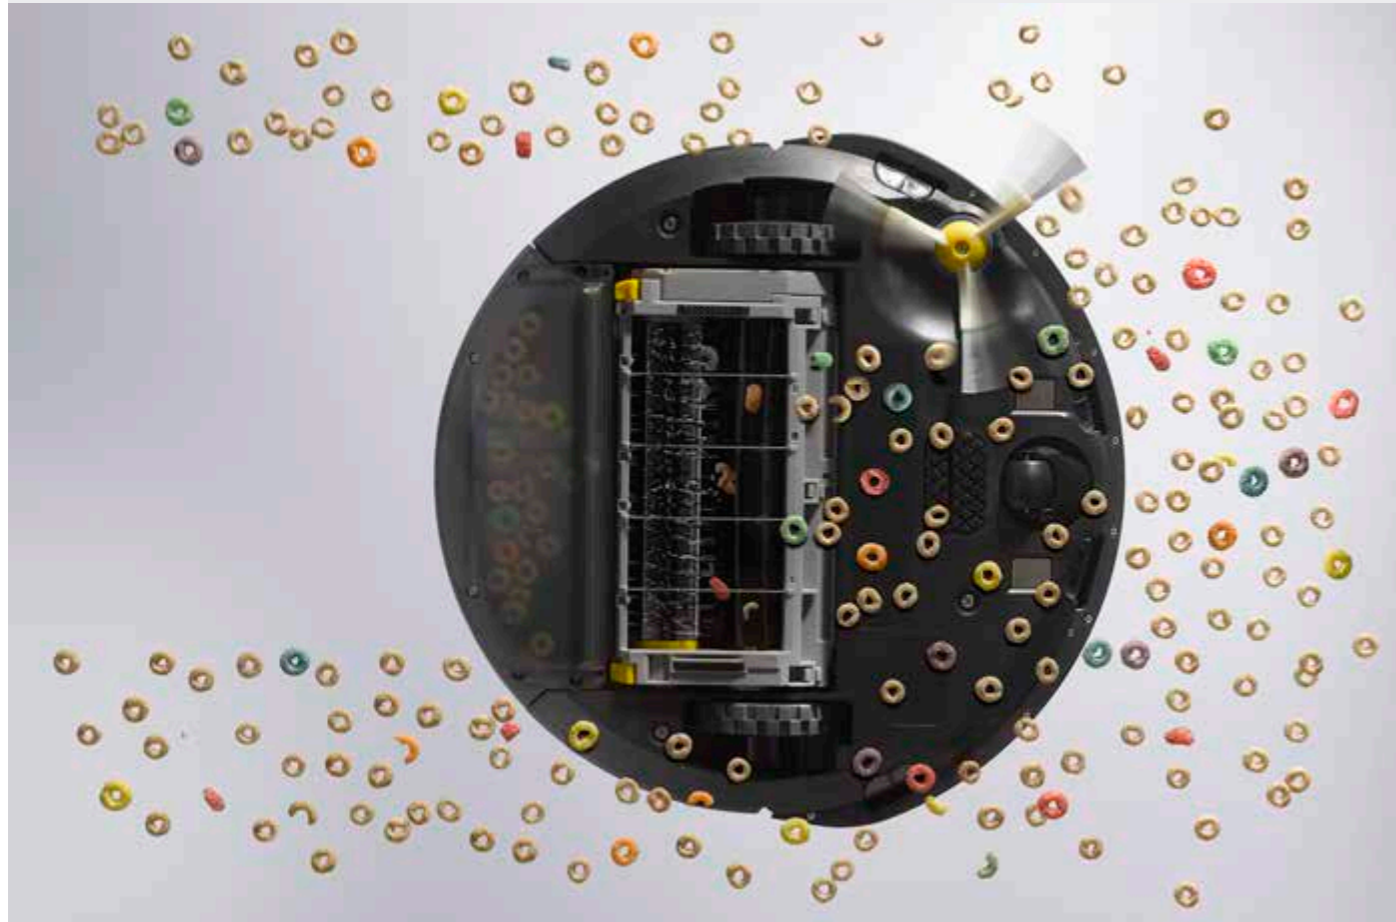

Gjør rent uten å løfte en finger

Fortsett med det du holdt på med. Bruk iRobot Home-appen, Google Assistant eller Alexa til å fortelle roboten din hvor den skal gjøre rent, og så kan du slappe av.

Robotstøvsugere i Roomba® 600-serien

Smartere rengjøring av hjemmet

Vårt 3-trinns rengjøringsystem bruker Dual Multi-Surface gummibørster, en spesielt designet kantfeiebørste og god sugeevne for å fjerne alt fra små partikler til store rusk på tepper og harde gulv.